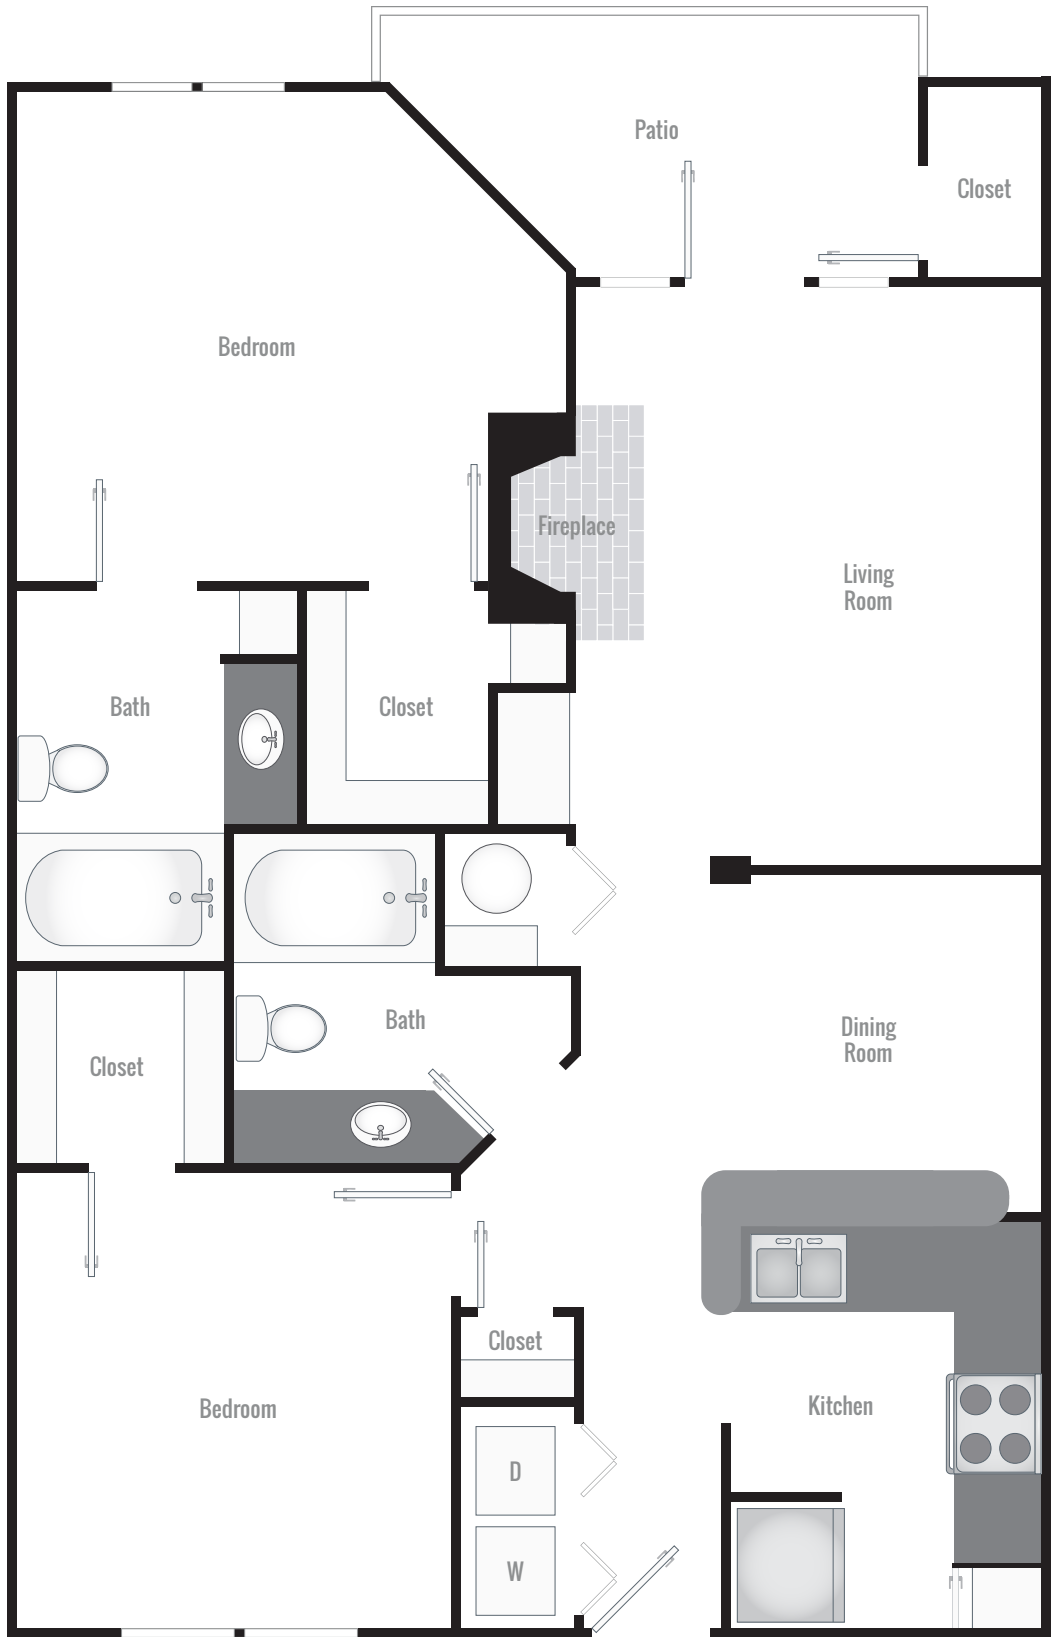

## FLOOR PLAN A2

1 BEDROOM | 1 BATH | 840 SF

# FLOOR PLAN A3

1 BEDROOM | 1 BATH | 940 SF

# ASHFORD PARK

770.396.7771

2000 Ashbury Square  
Atlanta, GA 30346

[AshfordParkApts.com](http://AshfordParkApts.com)

**FLOOR PLAN B1**  
 2 BEDROOM | 1 BATH | 990 SF

# ASHFORD PARK

770.396.7771  
 2000 Ashbury Square  
 Atlanta, GA 30346  
[AshfordParkApts.com](http://AshfordParkApts.com)

**FLOOR PLAN B2**

**2 BEDROOM | 2 BATH | 1110 SF**