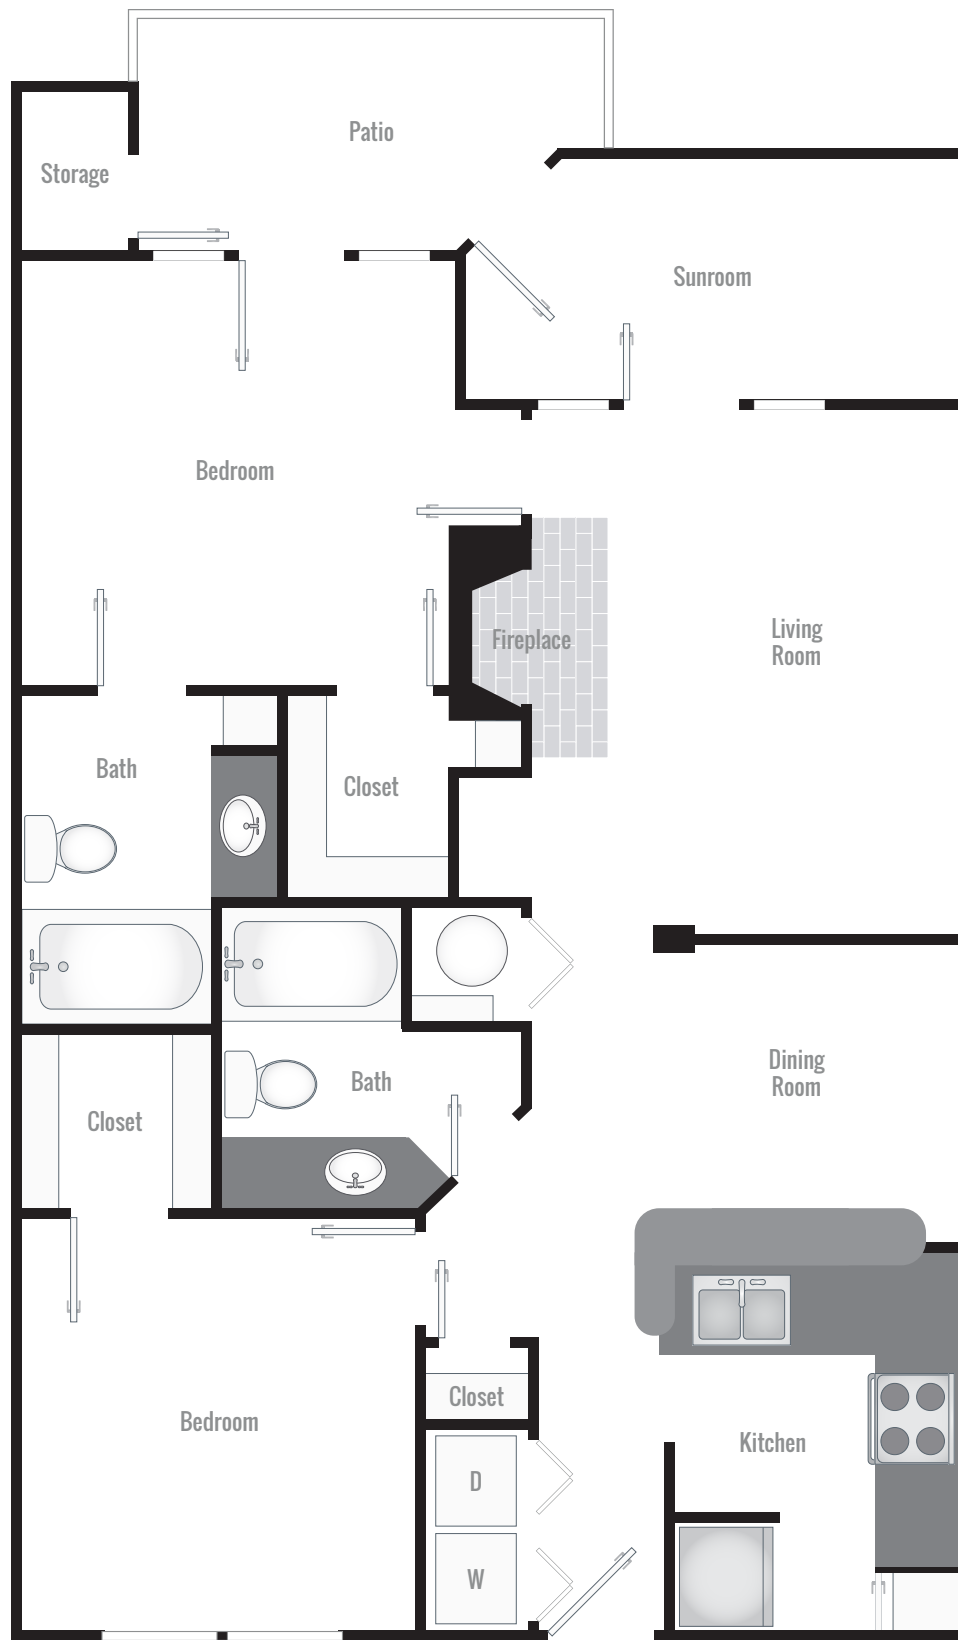

# ASHFORD PARK

770.396.7771

2000 Ashbury Square  
Atlanta, GA 30346

[AshfordParkApts.com](http://AshfordParkApts.com)

**FLOOR PLAN B1**  
 2 BEDROOM | 1 BATH | 990 SF

# ASHFORD PARK

770.396.7771  
 2000 Ashbury Square  
 Atlanta, GA 30346  
[AshfordParkApts.com](http://AshfordParkApts.com)

**FLOOR PLAN B2**

**2 BEDROOM | 2 BATH | 1110 SF**

## FLOOR PLAN B3

2 BEDROOM + SUNROOM | 2 BATH | 1200 SF

## FLOOR PLAN B4

2 BEDROOM LOFT + DEN | 2 BATH | 1450 SF