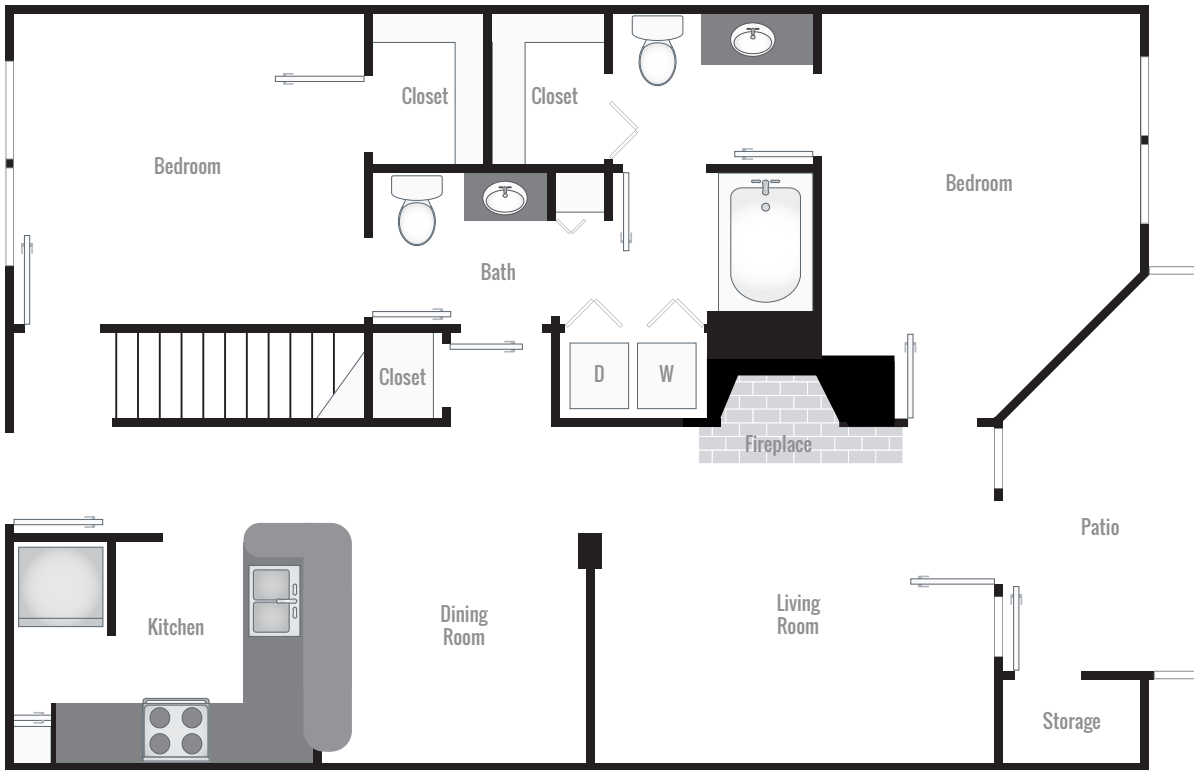

## FLOOR PLAN B4

2 BEDROOM LOFT + DEN | 2 BATH | 1450 SF

# ASHFORD PARK

770.396.7771

2000 Ashbury Square  
Atlanta, GA 30346

[AshfordParkApts.com](http://AshfordParkApts.com)

FLOOR PLAN C1

3 BEDROOM | 2 BATH | 1350 SF

# ASHFORD PARK

770.396.7771

2000 Ashbury Square  
Atlanta, GA 30346

[AshfordParkApts.com](http://AshfordParkApts.com)

FLOOR PLAN C2

3 BEDROOM TOWNHOME + DEN | 2.5 BATH | 1700 SF