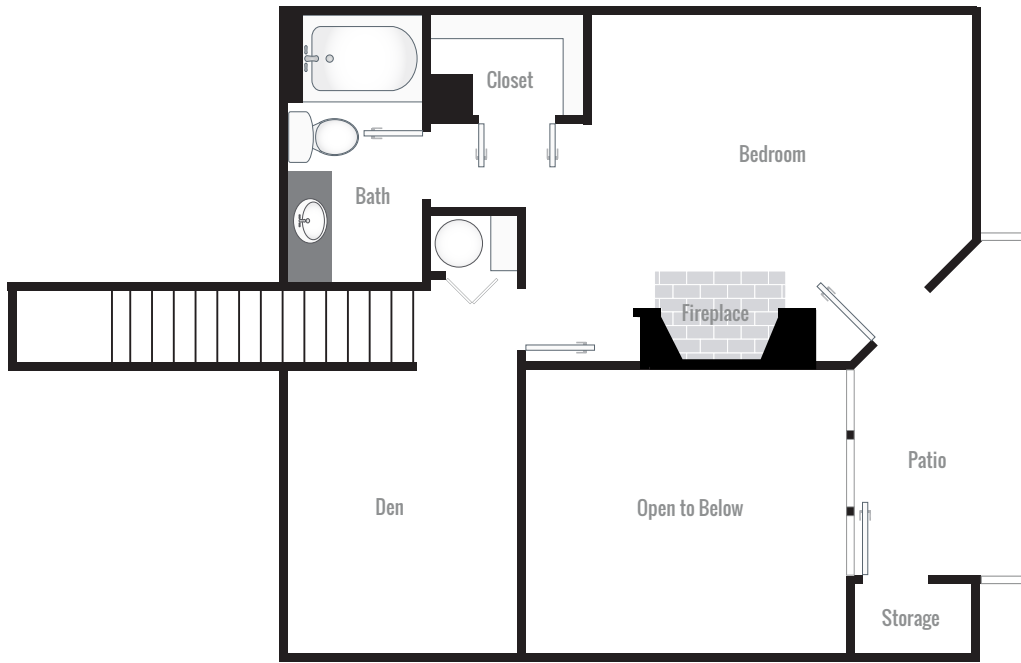

## FLOOR PLAN B4

2 BEDROOM LOFT + DEN | 2 BATH | 1450 SF

# ASHFORD PARK

770.396.7771

2000 Ashbury Square  
Atlanta, GA 30346

[AshfordParkApts.com](http://AshfordParkApts.com)

FLOOR PLAN C1

3 BEDROOM | 2 BATH | 1350 SF

# ASHFORD PARK

770.396.7771

2000 Ashbury Square  
Atlanta, GA 30346

[AshfordParkApts.com](http://AshfordParkApts.com)

FLOOR PLAN C2

3 BEDROOM TOWNHOME + DEN | 2.5 BATH | 1700 SF