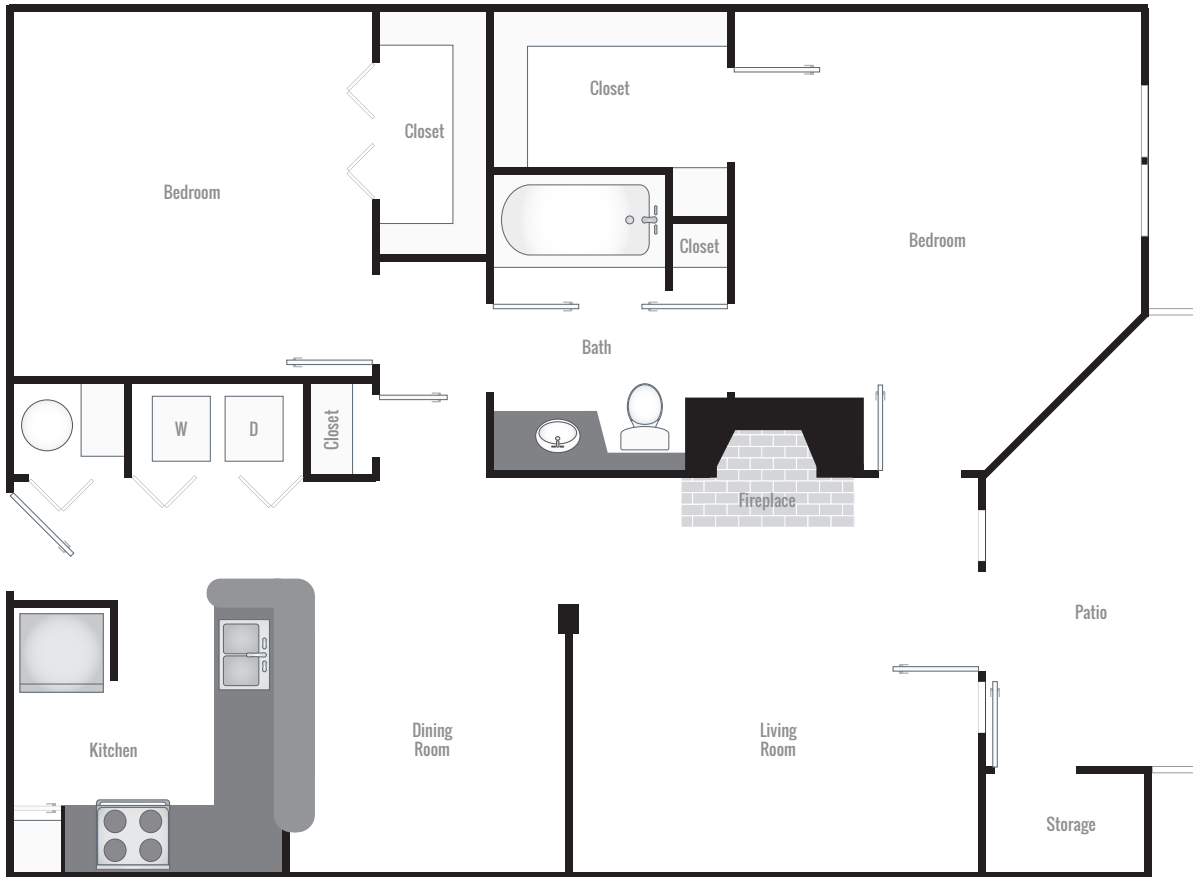

## FLOOR PLAN A2

1 BEDROOM | 1 BATH | 840 SF

# FLOOR PLAN A3

1 BEDROOM | 1 BATH | 940 SF

# ASHFORD PARK

770.396.7771

2000 Ashbury Square  
Atlanta, GA 30346

[AshfordParkApts.com](http://AshfordParkApts.com)

**FLOOR PLAN B1**  
 2 BEDROOM | 1 BATH | 990 SF

# ASHFORD PARK

770.396.7771  
 2000 Ashbury Square  
 Atlanta, GA 30346  
[AshfordParkApts.com](http://AshfordParkApts.com)

**FLOOR PLAN B2**

**2 BEDROOM | 2 BATH | 1110 SF**